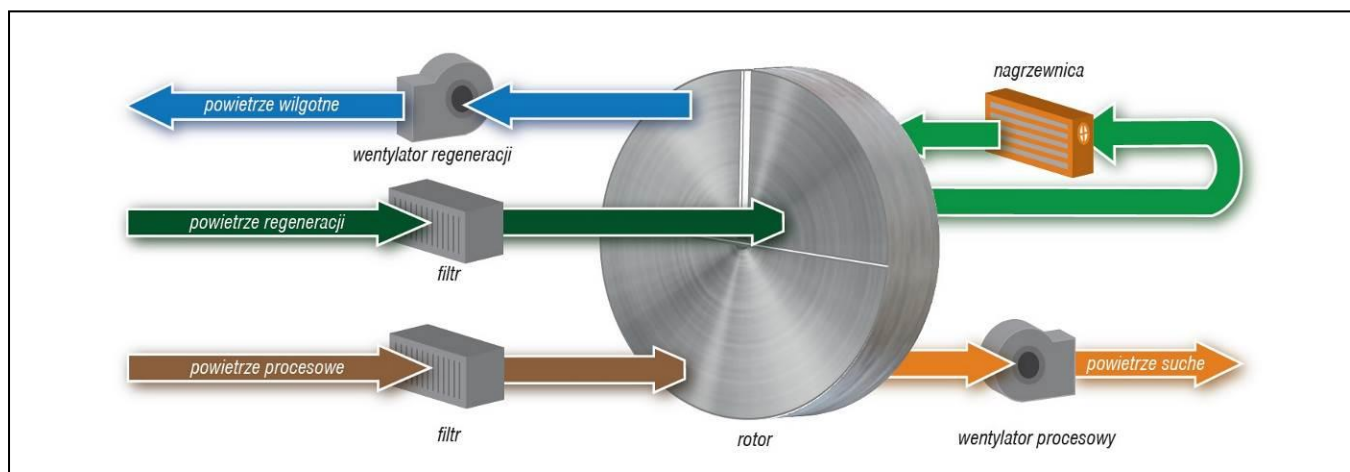

ZASADA DZIAŁANIA OSUSZACZY BDHM...AL

PRODUKCJA I WYNAJEM OSUSZACZY POWIETRZA