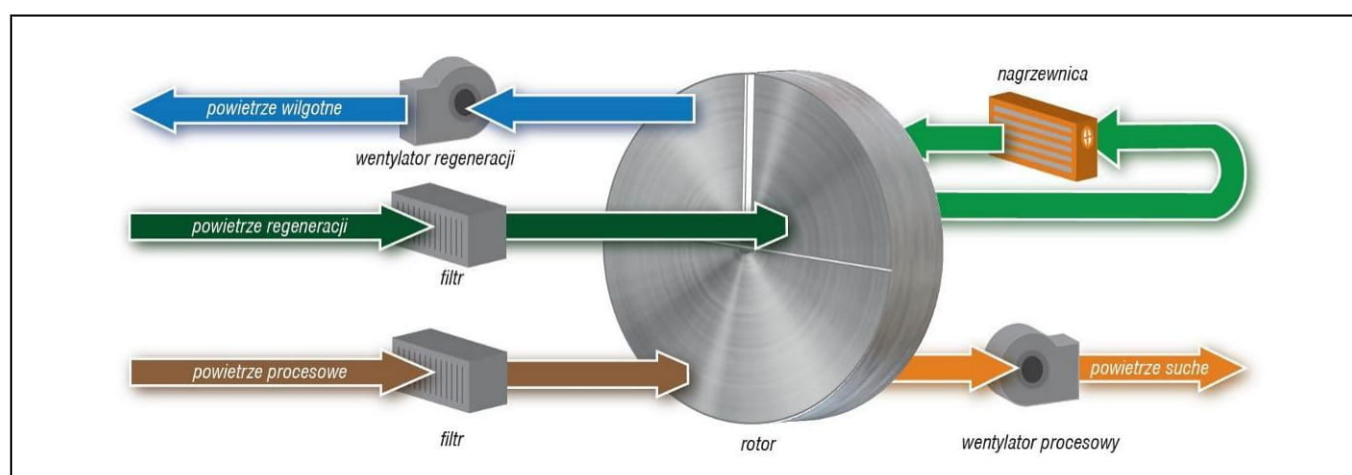

ZASADA DZIAŁANIA OSUSZACZY BDHM...AL

PRODUKCJA I WYNAJEM OSUSZACZY POWIETRZA